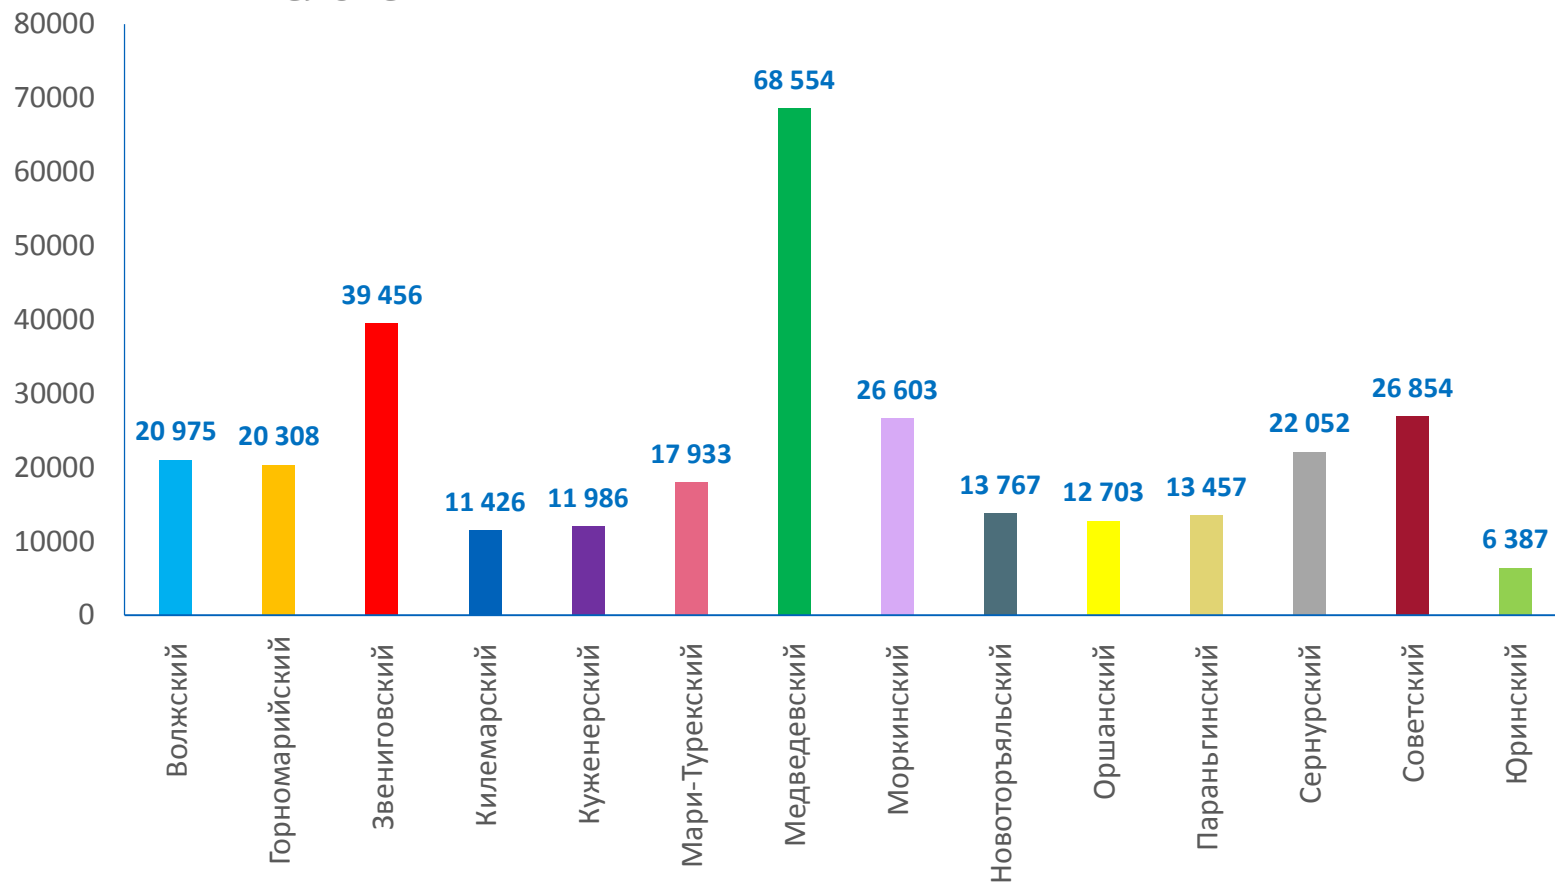

ЧИСЛЕННОСТЬ НАСЕЛЕНИЯ РЕСПУБЛИКИ МАРИЙ ЭЛ

ВСЕГО - **677 097** человек

Мужчины - **315 150** человек

Женщины - **361 947** человек

■ Городское население

■ Сельское население

ЧИСЛЕННОСТЬ НАСЕЛЕНИЯ РЕСПУБЛИКИ МАРИЙ ЭЛ

В ГОРОДСКИХ ОКРУГАХ

В МУНИЦИПАЛЬНЫХ РАЙОНАХ

человек

РАСПРЕДЕЛЕНИЕ ЧИСЛЕННОСТИ НАСЕЛЕНИЯ РЕСПУБЛИКИ МАРИЙ ЭЛ ПО ПРОЖИВАНИЮ В ГОРОДСКОЙ И СЕЛЬСКОЙ МЕСТНОСТИ

РАСПРЕДЕЛЕНИЕ ЧИСЛЕННОСТИ НАСЕЛЕНИЯ РЕСПУБЛИКИ МАРИЙ ЭЛ ПО ПОЛУ