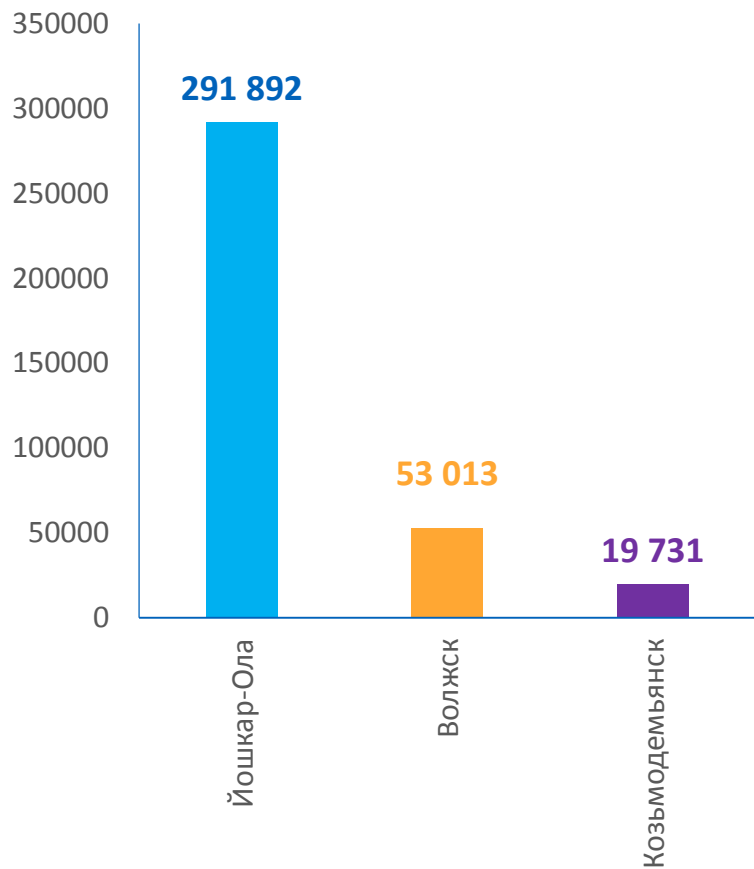

ЧИСЛЕННОСТЬ НАСЕЛЕНИЯ РЕСПУБЛИКИ МАРИЙ ЭЛ

ВСЕГО - **677 097** человек

Мужчины - **315 150** человек

Женщины - **361 947** человек

■ Городское население

■ Сельское население

ЧИСЛЕННОСТЬ НАСЕЛЕНИЯ РЕСПУБЛИКИ МАРИЙ ЭЛ

В ГОРОДСКИХ ОКРУГАХ

В МУНИЦИПАЛЬНЫХ РАЙОНАХ

человек

РАСПРЕДЕЛЕНИЕ ЧИСЛЕННОСТИ НАСЕЛЕНИЯ РЕСПУБЛИКИ МАРИЙ ЭЛ ПО ПРОЖИВАНИЮ В ГОРОДСКОЙ И СЕЛЬСКОЙ МЕСТНОСТИ

РАСПРЕДЕЛЕНИЕ ЧИСЛЕННОСТИ НАСЕЛЕНИЯ РЕСПУБЛИКИ МАРИЙ ЭЛ ПО ПОЛУ