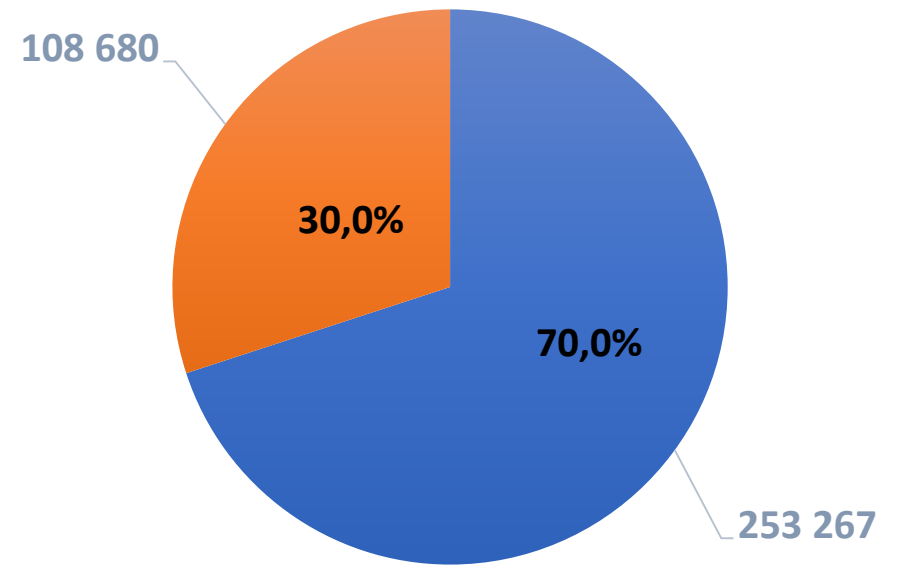

ЧИСЛЕННОСТЬ НАСЕЛЕНИЯ РЕСПУБЛИКИ МАРИЙ ЭЛ

ВСЕГО - **677 097** человек

Мужчины - **315 150** человек

Женщины - **361 947** человек

■ Городское население

■ Сельское население

ЧИСЛЕННОСТЬ НАСЕЛЕНИЯ РЕСПУБЛИКИ МАРИЙ ЭЛ