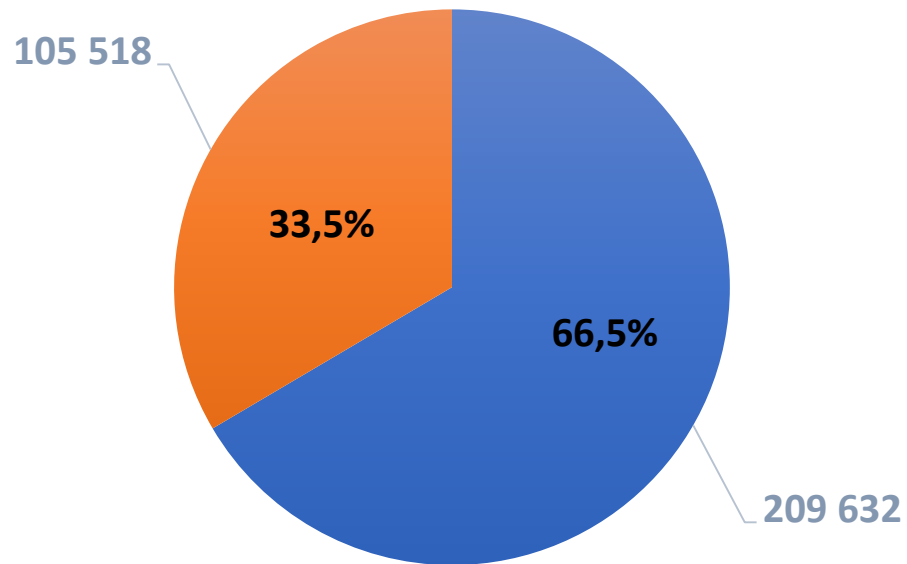

Итоги
Всероссийской
переписи
населения 2020 года
Маристат

- 01 ЧИСЛЕННОСТЬ НАСЕЛЕНИЯ РЕСПУБЛИКИ МАРИЙ ЭЛ
- 02 ЧИСЛЕННОСТЬ НАСЕЛЕНИЯ В ГОРОДСКИХ
ОКРУГАХ И МУНИЦИПАЛЬНЫХ РАЙОНАХ
РЕСПУБЛИКИ МАРИЙ ЭЛ
- 03 РАСПРЕДЕЛЕНИЕ ЧИСЛЕННОСТИ НАСЕЛЕНИЯ
РЕСПУБЛИКИ МАРИЙ ЭЛ ПО ПРОЖИВАНИЮ
В ГОРОДСКОЙ И СЕЛЬСКОЙ МЕСТНОСТИ
- 04 РАСПРЕДЕЛЕНИЕ ЧИСЛЕННОСТИ НАСЕЛЕНИЯ
РЕСПУБЛИКИ МАРИЙ ЭЛ ПО ПОЛУ

ЧИСЛЕННОСТЬ НАСЕЛЕНИЯ РЕСПУБЛИКИ МАРИЙ ЭЛ

ВСЕГО - **677 097** человек

Мужчины - **315 150** человек

Женщины - **361 947** человек

■ Городское население

■ Сельское население

ЧИСЛЕННОСТЬ НАСЕЛЕНИЯ РЕСПУБЛИКИ МАРИЙ ЭЛ